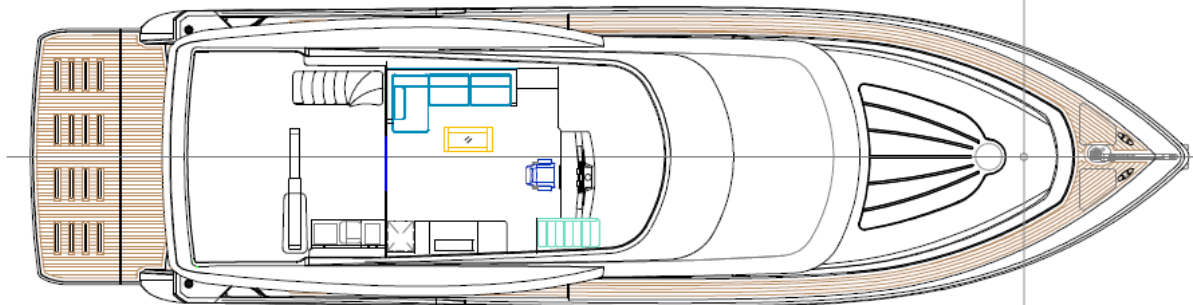

50 49 48 47 46 45 44 43 42 41 40 39 38 37 36 35 34 33 32 31 30 29 28 27 26 25 24 23 22 21 20 19 18 17 16 15 14 13 12 11 10 9 8 7 6 5 4 3 2 1 0

JOHNSON YACHTS CO., LTD

80' SKYLounge GENERAL LAYOUT  
(HYDRAULIC PLATFORM)