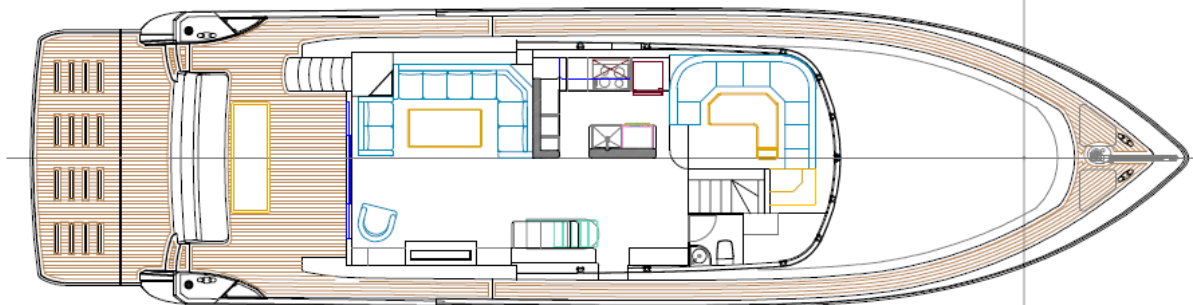

50 49 48 47 46 45 44 43 42 41 40 39 38 37 36 35 34 33 32 31 30 29 28 27 26 25 24 23 22 21 20 19 18 17 16 15 14 13 12 11 10 9 8 7 6 5 4 3 2 1 0

JOHNSON YACHTS CO., LTD

80' SKYLounge GENERAL LAYOUT  
(HYDRAULIC PLATFORM)