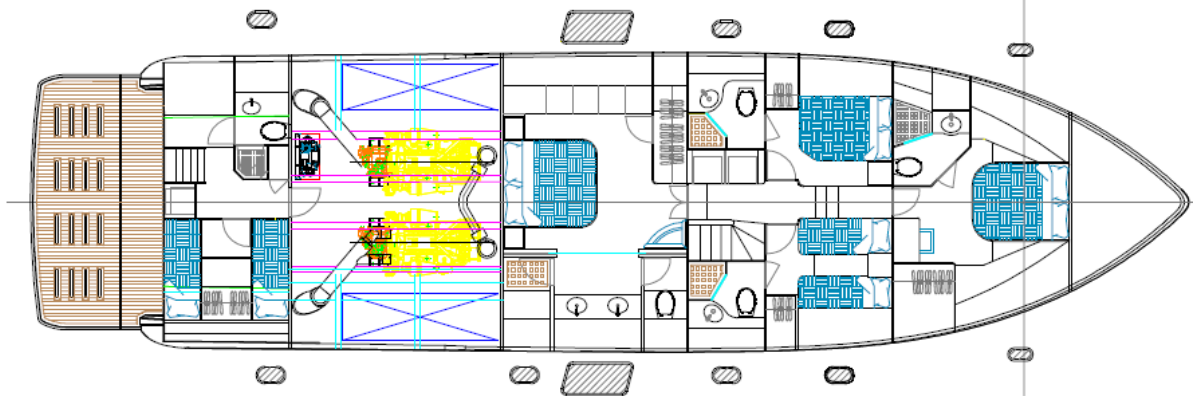

50 49 48 47 46 45 44 43 42 41 40 39 38 37 36 35 34 33 32 31 30 29 28 27 26 25 24 23 22 21 20 19 18 17 16 15 14 13 12 11 10 9 8 7 6 5 4 3 2 1 0

JOHNSON YACHTS CO., LTD

80' SKYLounge GENERAL LAYOUT  
(HYDRAULIC PLATFORM)