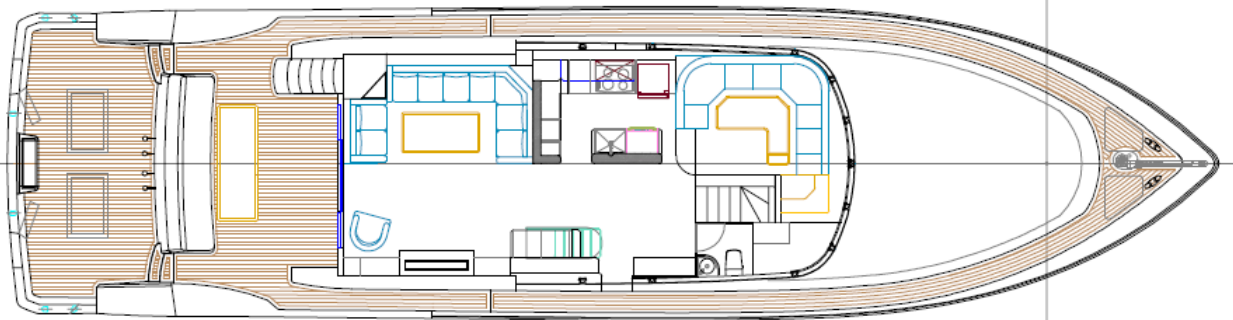

50 49 48 47 46 45 44 43 42 41 40 39 38 37 36 35 34 33 32 31 30 29 28 27 26 25 24 23 22 21 20 19 18 17 16 15 14 13 12 11 10 9 8 7 6 5 4 3 2 1 0

JOHNSON YACHTS CO., LTD

80' SKYLounge GENERAL LAYOUT
(FISHING COCKPIT)