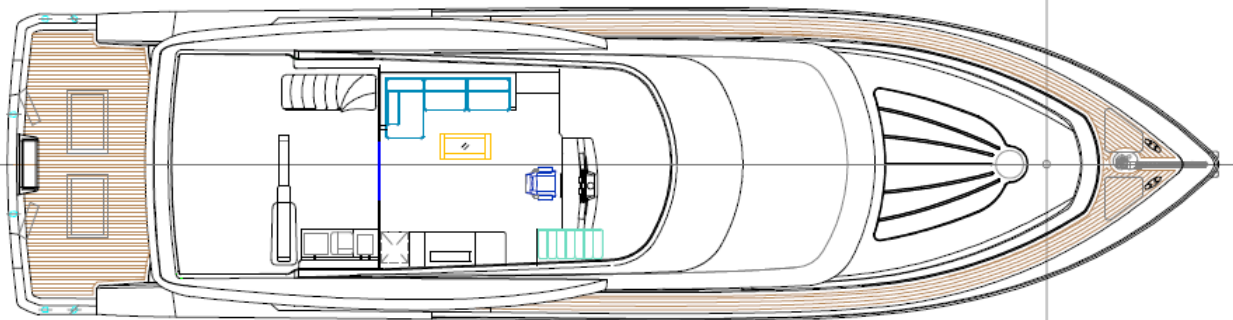

50 49 48 47 46 45 44 43 42 41 40 39 38 37 36 35 34 33 32 31 30 29 28 27 26 25 24 23 22 21 20 19 18 17 16 15 14 13 12 11 10 9 8 7 6 5 4 3 2 1 0

JOHNSON YACHTS CO., LTD

80' SKYLounge GENERAL LAYOUT
(FISHING COCKPIT)