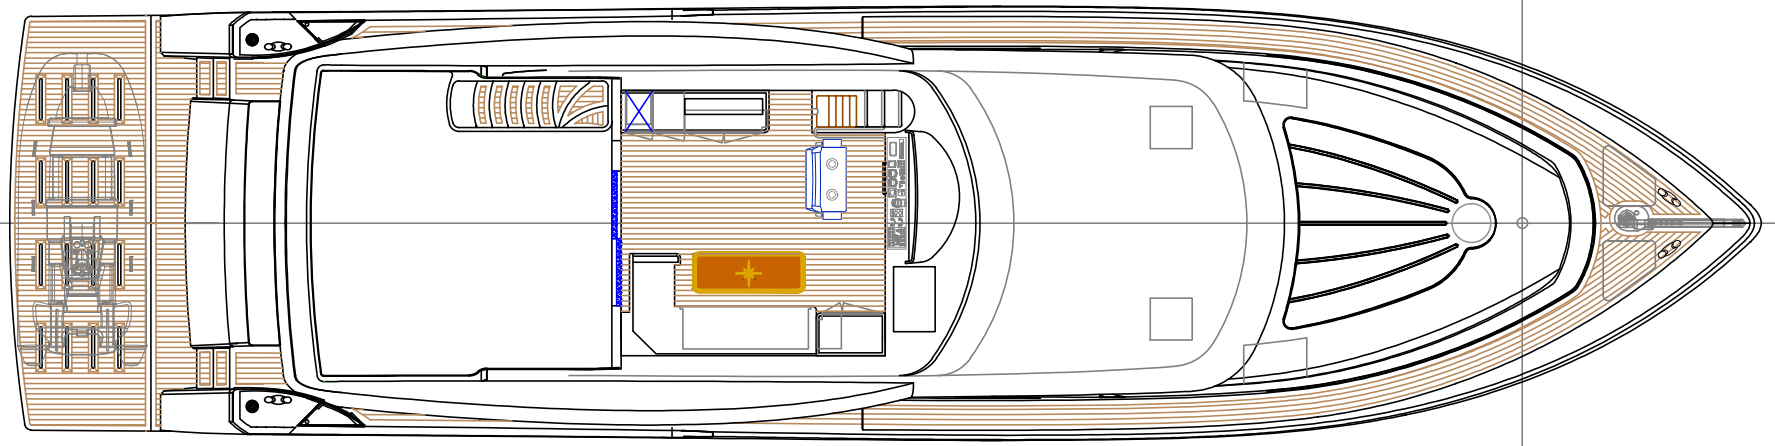

50 49 48 47 46 45 44 43 42 41 40 39 38 37 36 35 34 33 32 31 30 29 28 27 26 25 24 23 22 21 20 19 18 17 16 15 14 13 12 11 10 9 8 7 6 5 4 3 2 1 0

JOHNSON YACHTS CO., LTD

83' SKYLOUNGE GENERAL LAYOUT
(HYDRAULIC PLATFORM)