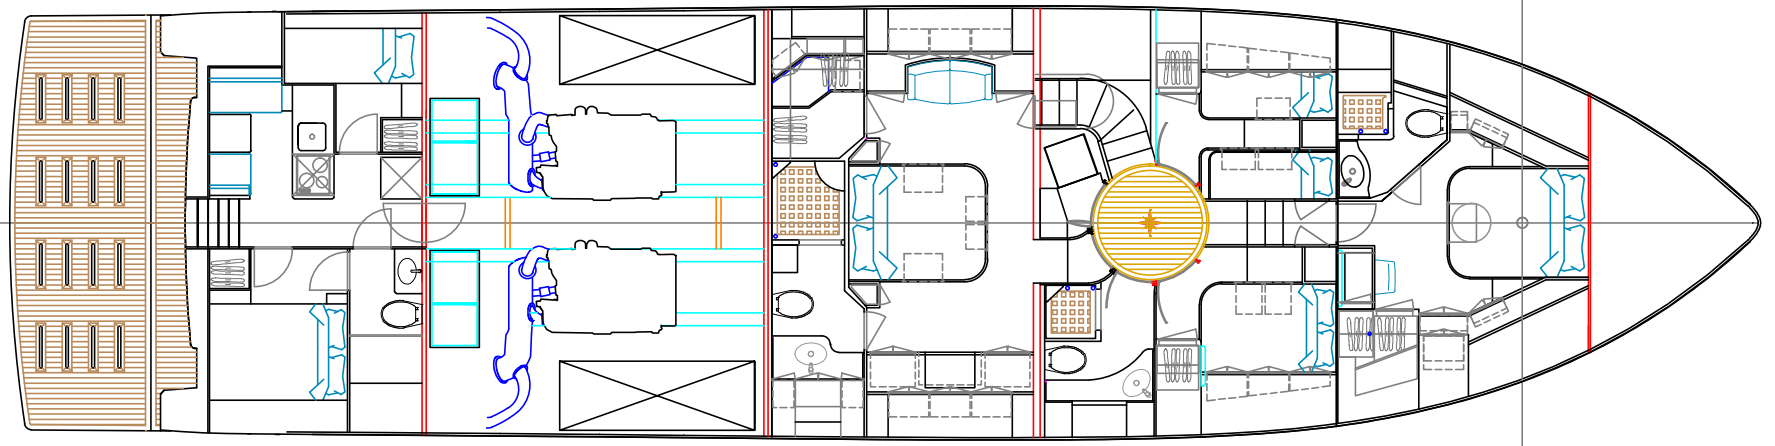

50 49 48 47 46 45 44 43 42 41 40 39 38 37 36 35 34 33 32 31 30 29 28 27 26 25 24 23 22 21 20 19 18 17 16 15 14 13 12 11 10 9 8 7 6 5 4 3 2 1 0

JOHNSON YACHTS CO., LTD

83' SKYLOUNGE GENERAL LAYOUT
(HYDRAULIC PLATFORM)