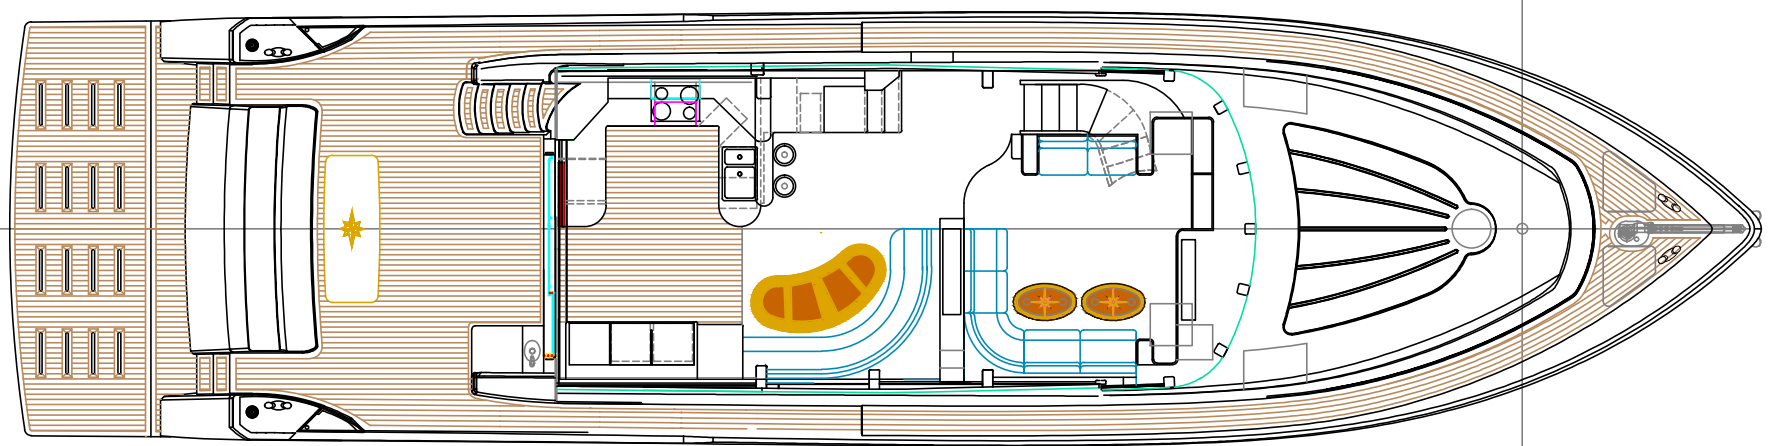

50 49 48 47 46 45 44 43 42 41 40 39 38 37 36 35 34 33 32 31 30 29 28 27 26 25 24 23 22 21 20 19 18 17 16 15 14 13 12 11 10 9 8 7 6 5 4 3 2 1 0

JOHNSON YACHTS CO., LTD

83' SKYLOUNGE GENERAL LAYOUT
(HYDRAULIC PLATFORM)