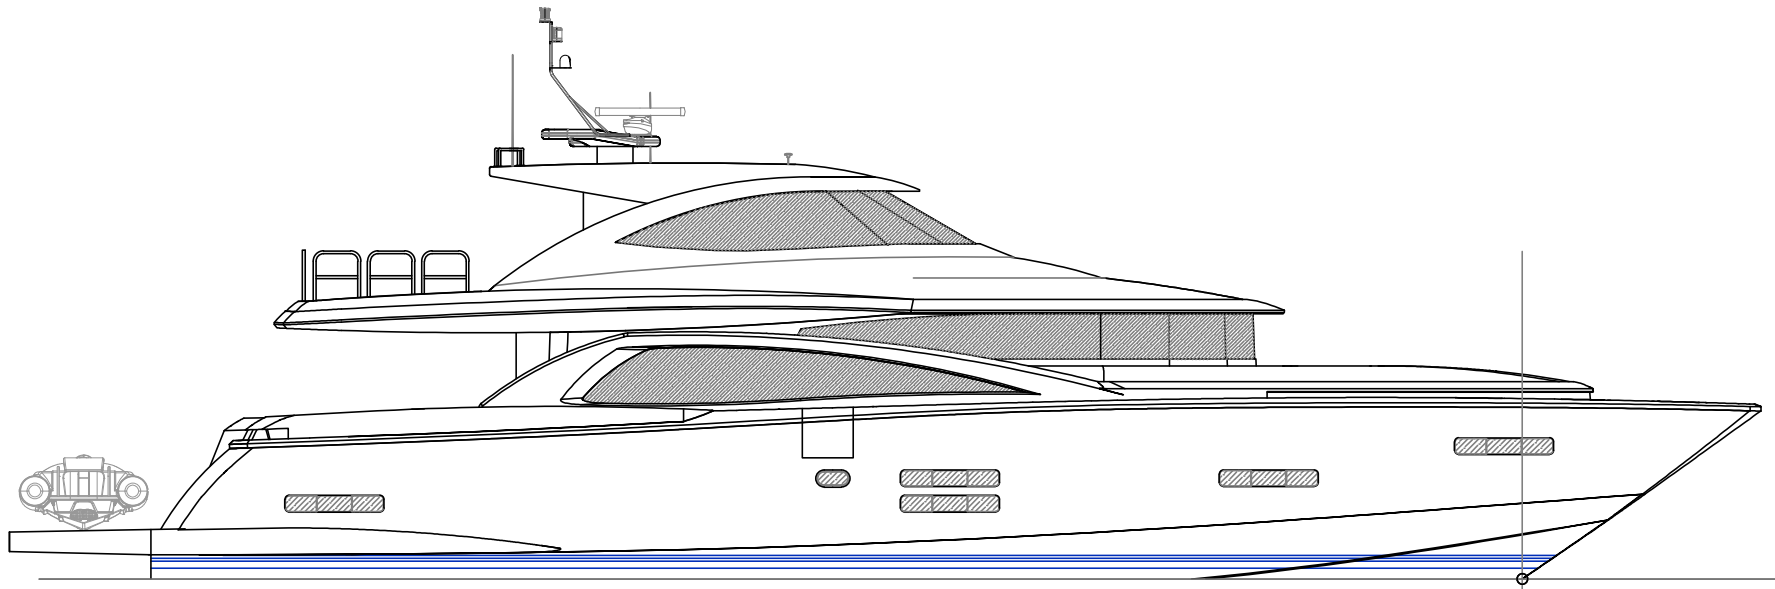

50 49 48 47 46 45 44 43 42 41 40 39 38 37 36 35 34 33 32 31 30 29 28 27 26 25 24 23 22 21 20 19 18 17 16 15 14 13 12 11 10 9 8 7 6 5 4 3 2 1 0

JOHNSON YACHTS CO., LTD

83' SKYLOUNGE GENERAL LAYOUT
(HYDRAULIC PLATFORM)