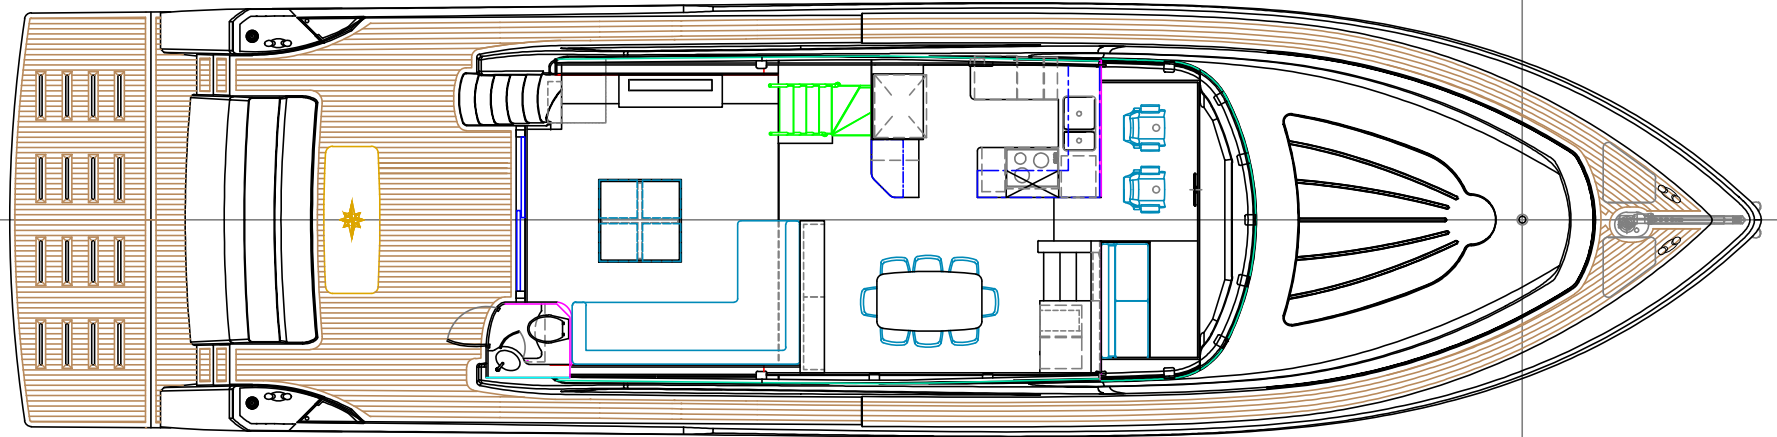

50 49 48 47 46 45 44 43 42 41 40 39 38 37 36 35 34 33 32 31 30 29 28 27 26 25 24 23 22 21 20 19 18 17 16 15 14 13 12 11 10 9 8 7 6 5 4 3 2 1 0

JOHNSON YACHTS CO., LTD

83' OPEN FLYBRIDGE GENERAL LAYOUT
(HYDRAULIC PLATFORM)