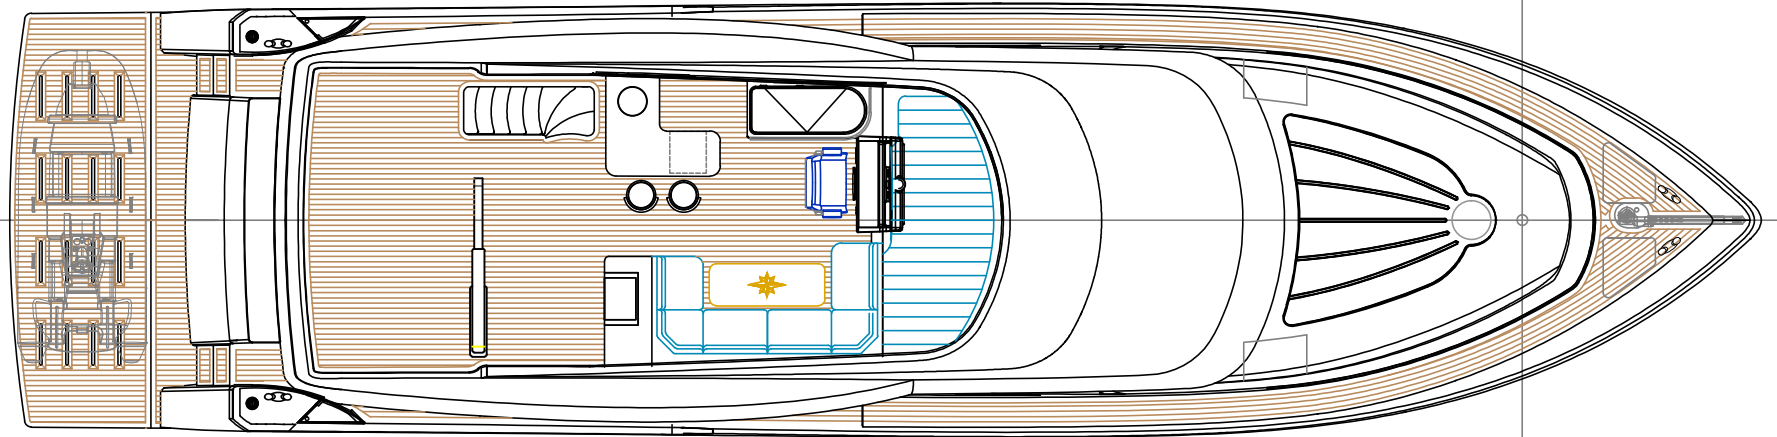

50 49 48 47 46 45 44 43 42 41 40 39 38 37 36 35 34 33 32 31 30 29 28 27 26 25 24 23 22 21 20 19 18 17 16 15 14 13 12 11 10 9 8 7 6 5 4 3 2 1 0

JOHNSON YACHTS CO., LTD

83' OPEN FLYBRIDGE GENERAL LAYOUT
(HYDRAULIC PLATFORM)