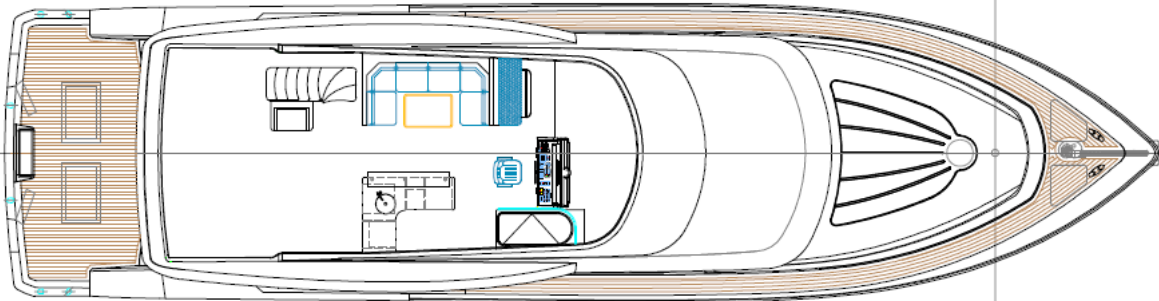

50 49 48 47 46 45 44 43 42 41 40 39 38 37 36 35 34 33 32 31 30 29 28 27 26 25 24 23 22 21 20 19 18 17 16 15 14 13 12 11 10 9 8 7 6 5 4 3 2 1 0

JOHNSON YACHTS CO., LTD

80' OPEN FLYBRIDGE GENERAL LAYOUT  
(FISHING COCKPIT)