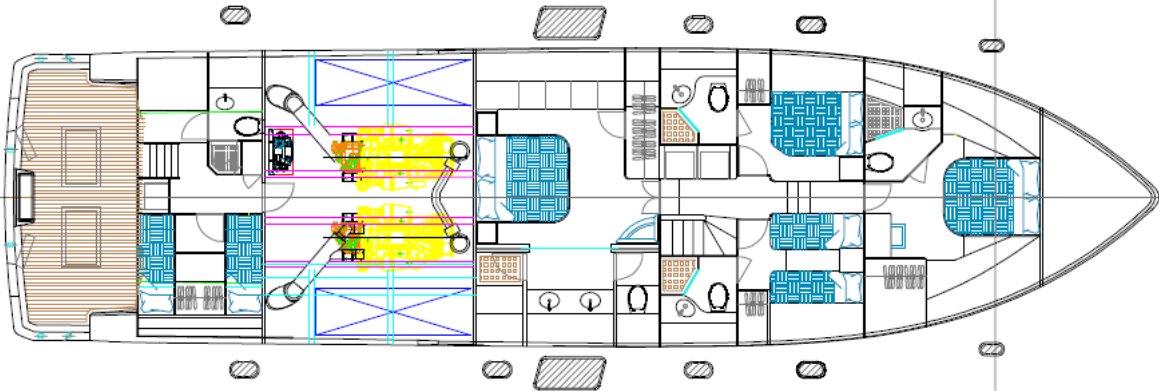

50 49 48 47 46 45 44 43 42 41 40 39 38 37 36 35 34 33 32 31 30 29 28 27 26 25 24 23 22 21 20 19 18 17 16 15 14 13 12 11 10 9 8 7 6 5 4 3 2 1 0

JOHNSON YACHTS CO., LTD

80' OPEN FLYBRIDGE GENERAL LAYOUT  
(FISHING COCKPIT)