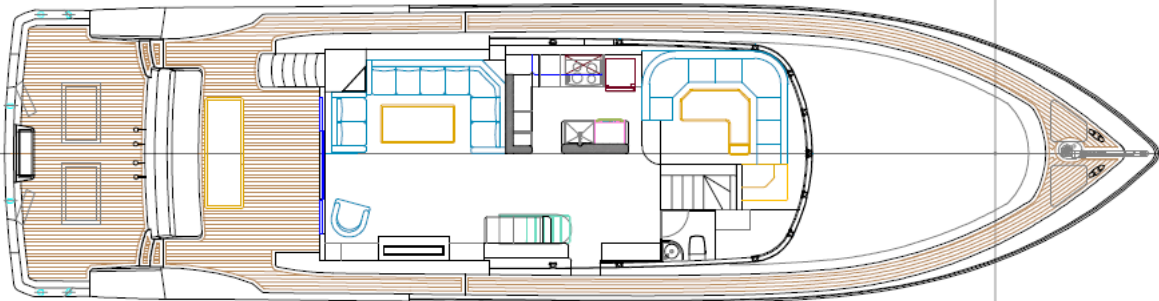

50 49 48 47 46 45 44 43 42 41 40 39 38 37 36 35 34 33 32 31 30 29 28 27 26 25 24 23 22 21 20 19 18 17 16 15 14 13 12 11 10 9 8 7 6 5 4 3 2 1 0

JOHNSON YACHTS CO., LTD

80' OPEN FLYBRIDGE GENERAL LAYOUT  
(FISHING COCKPIT)